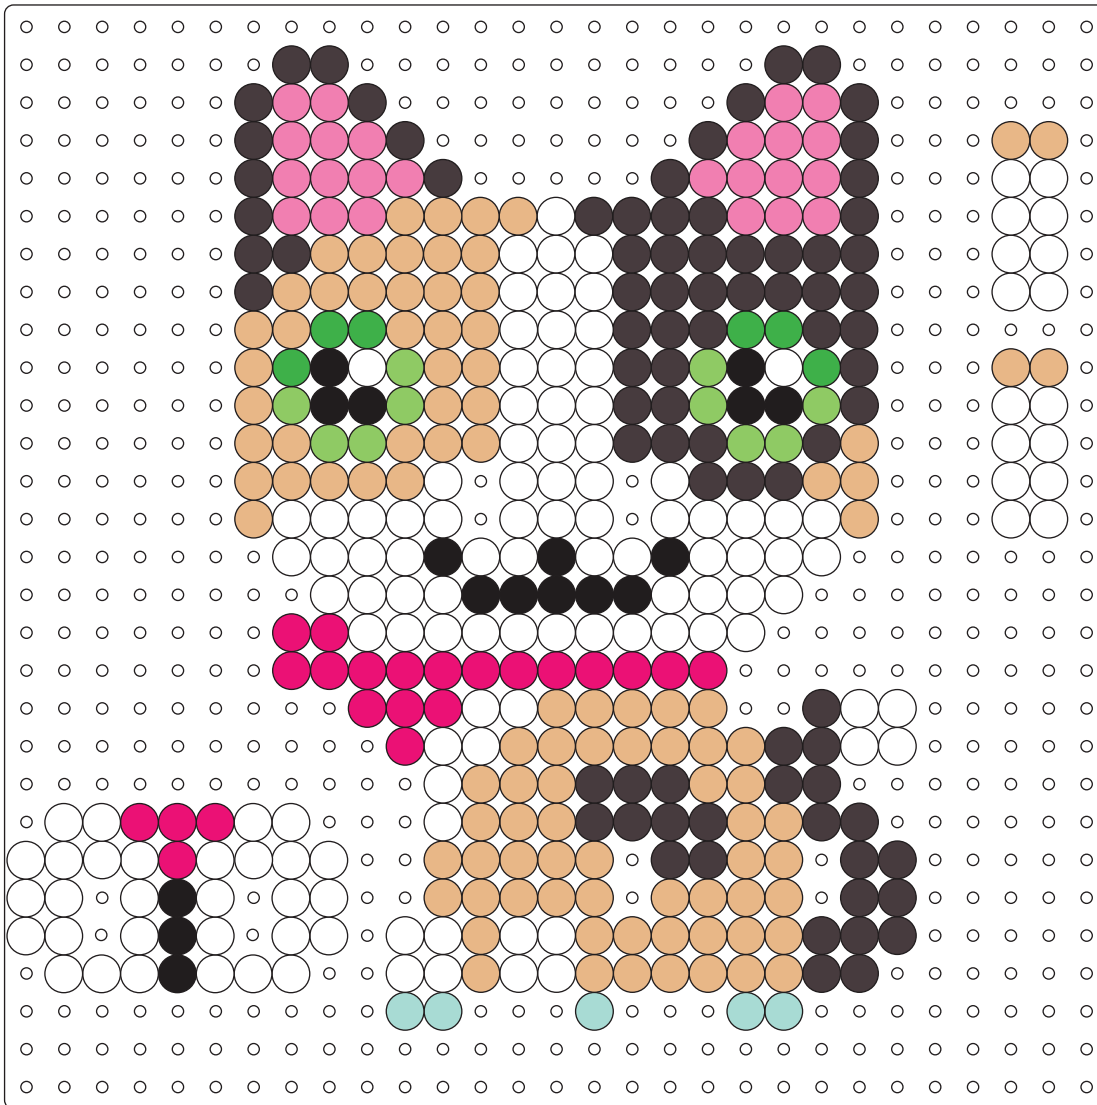

Let's make a Cat Eyeglass Holder!

color key

-  305 Tan
-  196 White
-  24 Cotton Candy
-  40 Magenta
-  96 Pastel Green
-  128 Mint
-  193 Cocoa
-  10 Kiwi Lime
-  6 Bright Green
-  15 Black

perler.com

perler