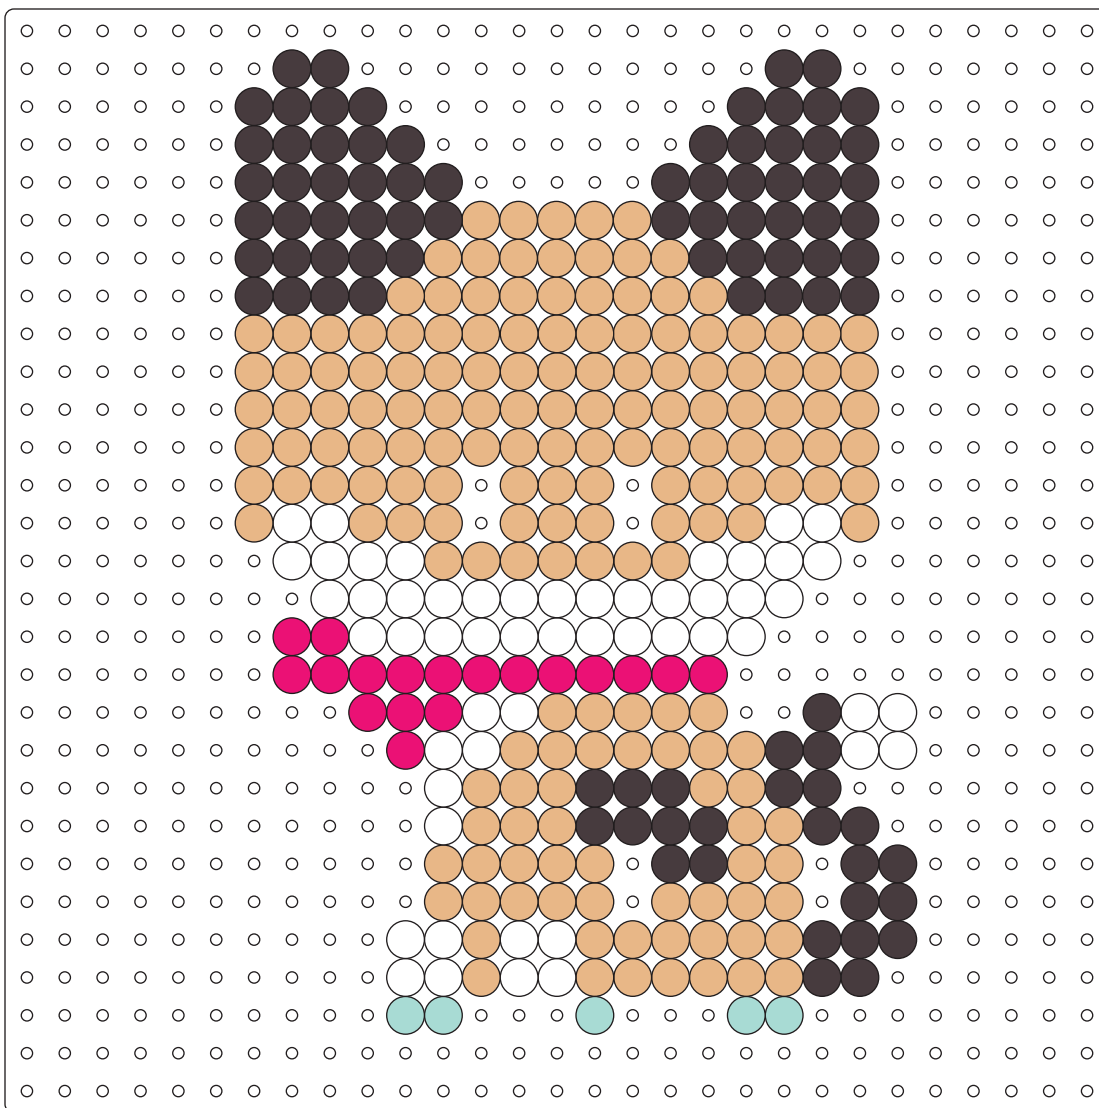

Let's make a Cat Eyeglass Holder!

color key

-  305 Tan
-  196 White
-  24 Cotton Candy
-  40 Magenta
-  96 Pastel Green
-  128 Mint
-  193 Cocoa
-  10 Kiwi Lime
-  6 Bright Green
-  15 Black

perler.com

perler